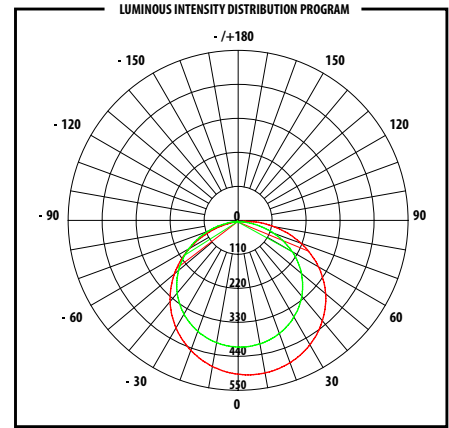

Quick Spec.

- **Fully Dimmable:** Yes
- **Voltage:** 24V DC
- **Total Wattage:** 85W
- **Beam Angle:** 120°
- **Certification:** ETL, CE, RoHS
- **PCB Width:** 10mm / 0.39in
- **Dimensions:** 196.8in x 0.39in x 0.05in
- **Working Temperature:** -40° to 122°F

DATA SHEET
PRO-LINE 2835 85W LED STRIP LIGHT PHOTOMETRICS

Super Warm White (2700K)

SKU: SA-LS-PRO-SWW-2835-840-24V

AVERAGE BEAM ANGLE (50%): **119.6 DEG**

UNIT: cd
 — CO / 180, 119.3
 — C90 / 270, 119.9

Warm White (3100K)

SKU: SA-LS-PRO-WW-2835-840-24V

AVERAGE BEAM ANGLE (50%): **119.4 DEG**

UNIT: cd
 — CO / 180, 120.0
 — C90 / 270, 118.8

DEG.	Luminous Intensity: cd							DEG.
y	CO	C90	C180	C270	y	Zone	Total	%lum, lamp
10	489.2	489.6	494.7	489.0	0-10	47.17	47.17	3.04, 3.04
20	464.7	468.7	475.9	467.6	10-20	136.1	183.2	11.8, 11.8
30	426.2	433.9	442.9	432.4	20-30	209.0	392.3	25.2, 25.2
40	374.1	385.3	396.6	383.9	30-40	257.3	649.5	41.8, 41.8
50	308.9	323.1	336.5	322.0	40-50	274.1	923.6	59.4, 59.4
60	231.5	247.9	262.5	247.8	50-60	256.0	1180	75.9, 75.9
70	143.8	161.3	179.0	162.3	60-70	203.2	1383	89, 89
80	55.25	69.14	88.96	72.57	70-80	122.7	1506	96.9, 96.9
90	3.453	3.770	14.79	5.549	80-90	37.43	1543	99.3, 99.3
100	1.025	0.8400	1.081	0.8680	90-100	2.054	1545	99.4, 99.4
110	1.231	1.210	1.169	1.243	100-110	1.125	1546	99.5, 99.5
120	1.570	1.570	1.514	1.588	110-120	1.373	1548	99.6, 99.6
130	1.899	1.899	1.862	1.949	120-130	1.556	1549	99.7, 99.7
140	2.190	2.168	2.166	2.197	130-140	1.581	1551	99.8, 99.8
150	2.435	2.413	2.416	2.434	140-150	1.444	1552	99.9, 99.9
160	2.607	2.576	2.607	2.588	150-160	1.161	1553	99.9, 99.9
170	2.704	2.679	2.742	2.704	160-170	0.7522	1554	100, 100
180	2.801	2.754	2.798	2.758	170-180	0.2609	1554	100, 100