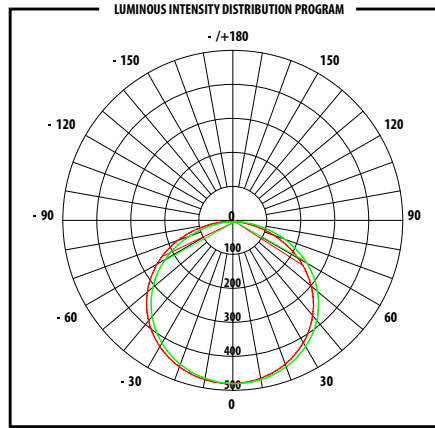

PRO-LINE 2835 85W LED STRIP LIGHT PHOTOMETRICS

White (6000K)

SKU: SA-LS-PRO-W-2835-840-24V

AVERAGE BEAM ANGLE (50%): 121.8 DEG

UNIT: cd

— C0 / 180, 121.7

— C90 / 270, 121.9

DEG.		Luminous Intensity: cd					DEG.		
y	C0	C90	C180	C270	y	Zone	Total	%lum, lamp	
10	469.7	474.0	477.8	474.3	0-10	45.53	45.53	2.96, 2.96	
20	446.4	455.2	463.4	455.9	10-20	131.7	177.2	11.5, 11.5	
30	409.6	423.6	436.3	424.6	20-30	203.4	380.7	24.8, 24.8	
40	358.9	378.6	395.8	380.1	30-40	252.0	632.7	41.1, 41.1	
50	294.8	319.1	342.2	321.5	40-50	270.4	903.1	58.7, 58.7	
60	216.5	246.0	274.7	249.4	50-60	254.2	1157	75.3, 75.3	
70	127.9	160.7	195.2	164.6	60-70	203.1	1360	88.5, 88.5	
80	42.67	68.47	106.6	74.54	70-80	123.6	1484	96.5, 96.5	
90	4.248	4.054	28.40	7.691	80-90	40.95	1525	99.2, 99.2	
100	1.181	0.8589	1.353	0.8398	90-100	3.829	1529	99.4, 99.4	
110	1.401	1.197	1.031	1.203	100-110	1.149	1530	99.5, 99.5	
120	1.695	1.558	1.376	1.554	110-120	1.364	1531	99.6, 99.6	
130	2.002	1.877	1.721	1.892	120-130	1.532	1533	99.7, 99.7	
140	2.197	2.137	2.034	2.140	130-140	1.548	1534	99.8, 99.8	
150	2.444	2.372	2.285	2.350	140-150	1.409	1536	99.9, 99.9	
160	2.548	2.523	2.510	2.504	150-160	1.131	1537	99.9, 99.9	
170	2.654	2.617	2.654	2.595	160-170	0.7315	1538	100, 100	
180	2.701	2.676	2.701	2.657	170-180	0.2530	1538	100, 100