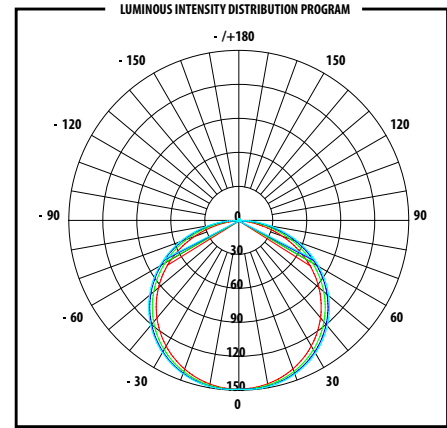

## Warm White (3000K) & Neutral Warm White (3500K)

SKU: SA-LS-WW-3528-300-24V & SA-LS-NWW-3528-300-24V

AVERAGE BEAM ANGLE (50%): 121.9 DEG

UNIT: cd

- C0 / 180, 115.9
- C60 / 240, 124.5
- C30 / 210, 121.1
- C90 / 270, 126.0

## Daylight White (4000K)

SKU: SA-LS-DW-3528-300-24V

AVERAGE BEAM ANGLE (50%): 121.2 DEG

UNIT: cd

- C0 / 180, 117.1
- C60 / 240, 123.0
- C30 / 210, 120.8
- C90 / 270, 124.1

DEG.	Luminous Intensity: cd										DEG.
g	C0	C45	C90	C135	C180	C225	C270	C315	g		
10	138.8	140.5	141.2	140.6	139.2	140.6	141.2	140.5	0 - 10		
20	132.2	135.4	136.8	135.7	132.6	135.7	136.8	135.4	10 - 20		
30	121.3	126.0	128.2	126.4	121.9	126.4	128.2	126.0	20 - 30		
40	106.4	112.5	115.3	113.0	107.2	113.0	115.3	112.5	30 - 40		
50	87.56	94.97	98.23	95.63	88.57	95.63	98.23	94.97	40 - 50		
60	65.20	73.83	77.64	74.62	66.48	74.62	77.64	73.83	50 - 60		
70	40.21	49.65	53.95	50.60	41.72	50.60	53.95	49.65	60 - 70		
80	15.60	24.59	28.86	25.32	17.01	25.32	28.86	24.59	70 - 80		
90	0.4064	5.591	8.083	5.273	0.5049	5.273	8.083	5.591	80 - 90		
100	0.2546	0.3027	0.6759	0.1793	0.2308	0.1793	0.6759	0.3027	90 - 100		
110	0.6056	0.4979	0.4624	0.4341	0.6129	0.4341	0.4624	0.4979	100 - 110		
120	0.8683	0.8087	0.8130	0.7409	0.8684	0.7409	0.8130	0.8087	110 - 120		
130	1.099	1.123	1.124	1.040	1.115	1.040	1.124	1.123	120 - 130		
140	1.275	1.394	1.379	1.295	1.243	1.295	1.379	1.394	130 - 140		
150	1.418	1.598	1.554	1.478	1.402	1.478	1.554	1.598	140 - 150		
160	1.625	1.781	1.769	1.594	1.577	1.594	1.769	1.781	150 - 160		
170	1.824	1.912	1.976	1.749	1.777	1.749	1.976	1.912	160 - 170		
180	2.048	2.044	2.199	2.028	2.016	2.028	2.199	2.044	170 - 180		