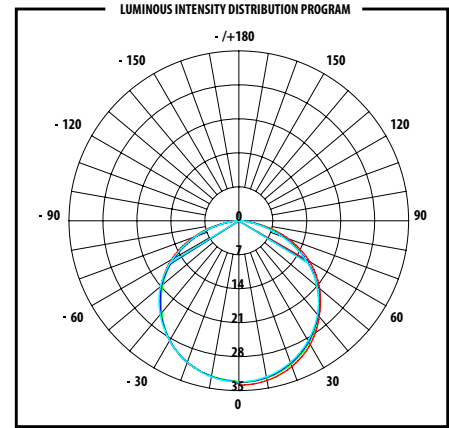

## Blue

SKU: SA-LS-BL-3528-300-24V

AVERAGE BEAM ANGLE (50%): 119.4 DEG

UNIT: cd

- C0 / 180, 117.7
- C30 / 210, 119.4
- C60 / 240, 120.1
- C90 / 270, 120.6

## Amber

SKU: SA-LS-AM-3528-300-24V

AVERAGE BEAM ANGLE (50%): 117.2 DEG

UNIT: cd

- C0 / 180, 118.4
- C30 / 210, 116.5
- C60 / 240, 116.8
- C90 / 270, 117.1

DEG.	Luminous Intensity: cd										DEG.
g	C0	C45	C90	C135	C180	C225	C270	C315	C315	g	
10	144.2	144.8	145.1	145.1	144.7	145.1	145.1	144.8	144.8	0 - 10	
20	137.8	139.0	139.6	139.5	138.6	139.5	139.6	139.0	139.0	10 - 20	
30	127.1	128.9	129.8	129.5	128.2	129.5	129.8	128.9	128.9	20 - 30	
40	112.2	114.4	115.5	115.1	113.5	115.1	114.4	114.4	114.4	30 - 40	
50	93.06	95.67	96.77	96.23	94.25	96.23	96.77	95.67	95.67	40 - 50	
60	69.87	72.79	73.98	73.21	70.88	73.21	73.98	72.79	72.79	50 - 60	
70	43.58	46.09	47.98	46.92	44.27	46.92	47.98	46.09	46.09	60 - 70	
80	17.67	20.68	22.19	20.75	18.01	20.75	22.19	20.68	20.68	70 - 80	
90	0.5705	3.687	4.973	3.328	0.4194	3.328	4.973	3.687	3.687	80 - 90	
100	0.2943	0.4383	0.7318	0.2590	0.2783	0.2590	0.7318	0.4383	0.4383	90 - 100	
110	0.6371	0.6054	0.6377	0.5696	0.6134	0.5696	0.6377	0.6054	0.6054	100 - 110	
120	0.9557	0.9482	1.012	0.8964	0.9476	0.8964	1.012	0.9482	0.9482	110 - 120	
130	1.203	1.271	1.315	1.239	1.163	1.239	1.315	1.271	1.271	120 - 130	
140	1.347	1.542	1.538	1.470	1.346	1.470	1.538	1.542	1.542	130 - 140	
150	1.522	1.753	1.721	1.625	1.498	1.625	1.721	1.753	1.753	140 - 150	
160	1.729	1.912	1.920	1.745	1.689	1.745	1.920	1.912	1.912	150 - 160	
170	1.928	2.056	2.112	1.876	1.896	1.876	2.112	2.056	2.056	160 - 170	
180	2.151	2.151	2.351	2.159	2.159	2.159	2.351	2.151	2.151	170 - 180	