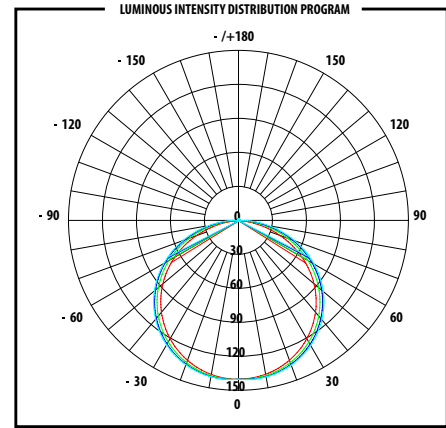

## Natural White (5000K)

SKU: SA-LS-NW-3528-300-24V

AVERAGE BEAM ANGLE (50%): 119.4 DEG

UNIT: cd

- C0 / 180, 117.7
- C30 / 210, 119.4
- C60 / 240, 120.1
- C90 / 270, 120.6

## White (6000K)

SKU: SA-LS-W-3528-300-24V

AVERAGE BEAM ANGLE (50%): 123.4 DEG

UNIT: cd

- C0 / 180, 117.7
- C30 / 210, 122.9
- C60 / 240, 125.9
- C90 / 270, 127.2

DEG.	Luminous Intensity: cd								DEG.
g	C0	C45	C90	C135	C180	C225	C270	C315	g
10	144.2	144.8	145.1	145.1	144.7	145.1	144.8	144.8	0 - 10
20	137.8	139.0	139.6	139.5	138.6	139.5	139.6	139.0	10 - 20
30	127.1	128.9	129.8	129.5	128.2	129.5	129.8	128.9	20 - 30
40	112.2	114.4	115.5	115.1	113.5	115.1	114.4	112.2	30 - 40
50	93.06	95.67	96.77	96.23	94.25	96.23	96.77	95.67	40 - 50
60	69.87	72.49	73.98	73.21	70.88	73.21	73.98	72.49	50 - 60
70	43.58	46.09	47.98	46.92	44.27	46.92	47.98	46.09	60 - 70
80	17.67	20.68	22.19	20.75	18.01	20.75	22.19	20.68	70 - 80
90	0.5705	3.687	4.973	3.328	0.4194	3.328	4.973	3.687	80 - 90
100	0.2943	0.4383	0.7318	0.2590	0.2783	0.2590	0.7318	0.4383	90 - 100
110	0.6371	0.6054	0.6377	0.5696	0.6134	0.5696	0.6377	0.6054	100 - 110
120	0.9557	0.9482	1.012	0.8964	0.9476	0.8964	1.012	0.9482	110 - 120
130	1.203	1.271	1.315	1.239	1.163	1.239	1.315	1.271	120 - 130
140	1.347	1.542	1.538	1.470	1.346	1.470	1.538	1.542	130 - 140
150	1.522	1.753	1.721	1.625	1.498	1.625	1.721	1.753	140 - 150
160	1.729	1.912	1.920	1.745	1.689	1.745	1.920	1.912	150 - 160
170	1.928	2.056	2.112	1.876	1.896	1.876	2.112	2.056	160 - 170
180	2.151	2.151	2.351	2.159	2.159	2.159	2.351	2.151	170 - 180