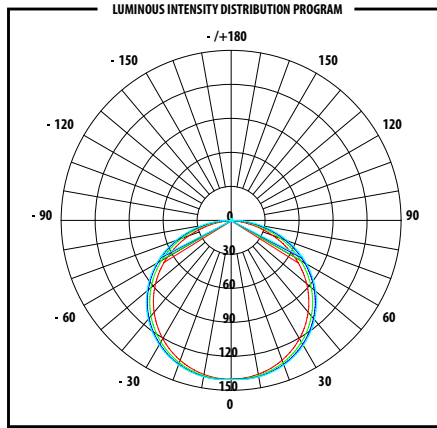

3528 24W LED STRIP LIGHT PHOTOMETRICS

Warm White (3000K) & Neutral Warm White (3500K)

SKU: SA-LS-WW-3528-300-24V & SA-LS-NWW-3528-300-24V

AVERAGE BEAM ANGLE (50%): 121.9 DEG

UNIT: cd

- C0 / 180, 115.9
- C60 / 240, 124.5
- C30 / 210, 121.1
- C90 / 270, 126.0