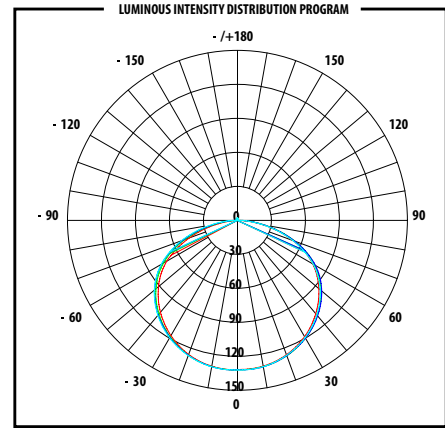

## Red

SKU: SA-LS-RE-3528-300-24V

AVERAGE BEAM ANGLE (50%): 121.0 DEG

UNIT: cd

- C0 / 180, 121.5
- C30 / 210, 120.2
- C60 / 240, 120.5
- C90 / 270, 121.8

## Green

SKU: SA-LS-GR-3528-300-24V

AVERAGE BEAM ANGLE (50%): 129.2 DEG

UNIT: cd

- C0 / 180, 127.2
- C30 / 210, 129.6
- C60 / 240, 130.4
- C90 / 270, 129.8

DEG.	Luminous Intensity: cd								DEG.
g	C0	C45	C90	C135	C180	C225	C270	C315	g
10	48.04	47.85	47.72	47.73	47.77	47.73	47.72	47.85	0 - 10
20	45.98	45.86	45.73	45.60	45.78	45.60	45.73	45.86	10 - 20
30	42.46	42.44	42.47	42.07	42.11	42.07	42.47	42.44	20 - 30
40	37.33	37.43	37.67	36.92	37.03	36.92	37.67	37.43	30 - 40
50	31.48	31.42	31.84	30.83	31.44	30.83	31.84	31.42	40 - 50
60	24.97	24.48	24.93	23.96	24.77	23.96	24.93	24.48	50 - 60
70	16.72	16.14	16.21	15.58	16.14	15.58	16.21	16.14	60 - 70
80	7.149	6.722	6.542	6.260	6.416	6.260	6.542	6.722	70 - 80
90	0.0534	0.5067	0.5962	0.6339	0.1148	0.6339	0.5962	0.5067	80 - 90
100	0	0.0399	0.0479	0.0439	0	0.0439	0.0479	0.0399	90 - 100
110	0.0797	0.1194	0.1594	0.1115	0.0956	0.1115	0.1594	0.1194	100 - 110
120	0.1593	0.2309	0.2711	0.2391	0.1829	0.2391	0.2711	0.2309	110 - 120
130	0.2232	0.3148	0.3745	0.3227	0.2389	0.3227	0.3745	0.3148	120 - 130
140	0.3104	0.4143	0.4462	0.3984	0.3265	0.3984	0.4462	0.4143	130 - 140
150	0.3506	0.4781	0.5099	0.4223	0.3664	0.4223	0.5099	0.4781	140 - 150
160	0.4301	0.5260	0.5578	0.4621	0.4222	0.4621	0.5578	0.5260	150 - 160
170	0.5020	0.5658	0.6216	0.5259	0.4939	0.5259	0.6216	0.5658	160 - 170
180	0.6374	0.6255	0.6852	0.6255	0.6135	0.6255	0.6852	0.6255	170 - 180