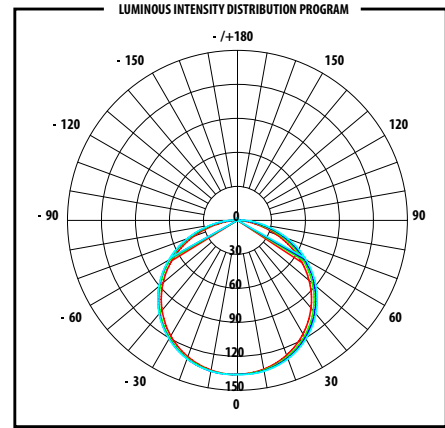

## Candlelight Warm White (2400K)

SKU: SA-LS-CWW-3528-300-24V

AVERAGE BEAM ANGLE (50%): 119.2 DEG

UNIT: cd

- C0 / 180, 115.3
- C30 / 210, 118.8
- C60 / 240, 120.9
- C90 / 270, 121.9

## Super Warm White (2700K)

SKU: SA-LS-SWW-3528-300-24V

AVERAGE BEAM ANGLE (50%): 119.2 DEG

UNIT: cd

- C0 / 180, 115.3
- C30 / 210, 118.8
- C60 / 240, 120.9
- C90 / 270, 121.9

DEG.	Luminous Intensity: cd									DEG.
g	C0	C45	C90	C135	C180	C225	C270	C315	g	
10	133.4	134.5	135.1	135.0	134.2	135.0	135.1	134.1	0 - 10	
20	133.4	126.6	130.1	129.7	128.1	129.7	130.1	128.9	10 - 20	
30	115.7	119.0	120.9	120.3	117.8	120.3	120.9	119.0	20 - 30	
40	101.0	105.2	107.6	106.9	103.6	106.9	107.6	105.2	30 - 40	
50	82.52	87.67	90.52	89.74	85.79	89.74	90.52	87.67	40 - 50	
60	60.73	66.77	70.17	69.22	64.61	69.22	70.17	66.77	50 - 60	
70	36.70	43.36	47.21	46.04	40.98	46.04	47.21	43.36	60 - 70	
80	13.85	20.17	24.03	22.49	16.89	22.49	24.03	20.17	70 - 80	
90	0.3276	3.922	6.373	4.679	0.1824	4.679	6.373	3.922	80 - 90	
100	0.2467	0.3706	0.5810	0.1836	0.1910	0.1836	0.5810	0.3706	90 - 100	
110	0.5892	0.5099	0.6217	0.4939	0.5096	0.4939	0.6217	0.5099	100 - 110	
120	0.8445	0.8047	0.8288	0.7169	0.7884	0.7169	0.8288	0.8047	110 - 120	
130	1.075	1.088	1.100	1.020	1.004	1.020	1.100	1.088	120 - 130	
140	1.235	1.351	1.355	1.283	1.163	1.283	1.355	1.351	130 - 140	
150	1.386	1.554	1.522	1.438	1.378	1.438	1.522	1.554	140 - 150	
160	1.538	1.697	1.721	1.542	1.514	1.542	1.721	1.697	150 - 160	
170	1.745	1.848	1.912	1.685	1.744	1.685	1.912	1.848	160 - 170	
180	1.968	2.012	2.159	1.956	1.912	1.956	2.159	2.012	170 - 180	