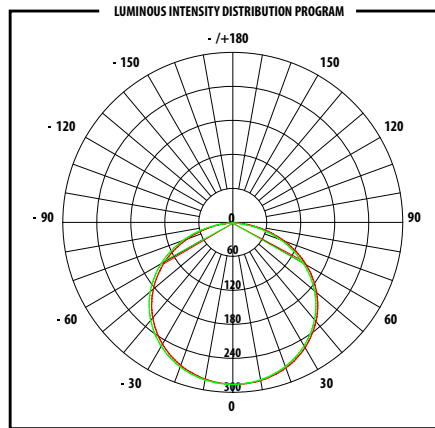

PRO-LINE 2835 50W LED STRIP LIGHT PHOTOMETRICS

White (6000K)

SKU: SA-LS-PRO-W-2835-490-24V

AVERAGE BEAM ANGLE (50%): 121.6 DEG

UNIT: cd

— C0 / 180, 121.5

— C90 / 270, 121.8

DEG.		Luminous Intensity: cd					DEG.		
y	C0	C90	C180	C270	y	Zone	Total	%lum, lamp	
10	289.0	287.8	286.5	288.0	0-10	27.65	27.65	2.97, 2.97	
20	278.9	276.6	274.1	276.9	10-20	80.01	107.7	11.5, 11.5	
30	260.6	257.2	253.7	257.9	20-30	123.6	231.3	24.8, 24.8	
40	234.0	229.8	225.2	231.0	30-40	153.2	384.4	41.2, 41.2	
50	198.7	193.9	188.4	195.5	40-50	164.4	548.8	58.9, 58.9	
60	155.0	148.6	143.8	151.7	50-60	154.4	703.2	75.4, 75.4	
70	103.8	96.55	92.45	100.5	60-70	123.3	826.5	88.6, 88.6	
80	49.47	40.97	39.99	46.05	70-80	75.07	901.6	96.7, 96.7	
90	9.288	1.872	5.527	4.859	80-90	23.86	925.4	99.2, 99.2	
100	0.6457	0.5015	0.7113	0.4821	90-100	1.713	927.1	99.4, 99.4	
110	0.6361	0.7082	0.7210	0.6893	100-110	0.6644	927.8	99.5, 99.5	
120	0.8393	0.9152	0.9121	0.8961	110-120	0.7790	928.6	99.6, 99.6	
130	1.043	1.125	1.122	1.106	120-130	0.8930	929.5	99.7, 99.7	
140	1.194	1.279	1.291	1.303	130-140	0.9153	930.4	99.8, 99.8	
150	1.366	1.423	1.429	1.391	140-150	0.8385	931.2	99.9, 99.9	
160	1.488	1.514	1.545	1.485	150-160	0.6745	931.9	99.9, 99.9	
170	1.548	1.570	1.608	1.542	160-170	0.4372	932.3	100, 100	
180	1.604	1.604	1.608	1.601	170-180	0.1508	932.5	100, 100