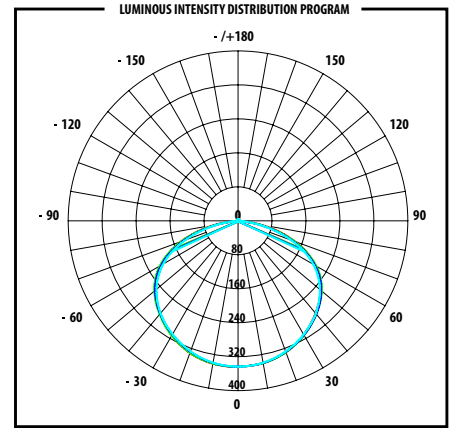

## Red

SKU: SA-LS-RE-5050-300-24V

AVERAGE BEAM ANGLE (50%): 125.7 DEG

UNIT: cd

- C0 / 180, 125.9
- C60 / 240, 124.8
- C30 / 210, 126.2
- C90 / 270, 125.8

## Green

SKU: SA-LS-GR-5050-300-24V

AVERAGE BEAM ANGLE (50%): 132.2 DEG

UNIT: cd

- C0 / 180, 133.0
- C60 / 240, 131.7
- C30 / 210, 133.1
- C90 / 270, 130.7

DEG.	Luminous Intensity: cd								DEG.
g	C0	C45	C90	C135	C180	C225	C270	C315	g
10	115.6	113.6	112.5	112.8	113.0	112.8	112.5	113.6	0 - 10
20	111.4	109.7	109.0	108.9	108.8	108.9	109.0	109.7	10 - 20
30	103.6	102.2	101.8	101.2	101.2	101.4	101.8	102.2	20 - 30
40	92.51	91.46	91.40	90.75	90.43	90.75	91.40	91.46	30 - 40
50	79.78	78.30	78.43	77.65	77.43	77.65	78.43	78.30	40 - 50
60	65.28	62.84	62.18	62.03	62.37	62.03	62.18	62.84	50 - 60
70	45.09	42.73	41.58	41.72	42.21	41.72	41.58	42.73	60 - 70
80	20.35	19.17	18.63	18.27	18.05	18.27	18.63	19.17	70 - 80
90	0.7244	2.655	3.077	2.352	0.2662	2.352	3.077	2.655	80 - 90
100	0.2545	0.2471	0.3347	0.2511	0.2705	0.2511	0.3347	0.2471	90 - 100
110	0.5493	0.5061	0.5660	0.5061	0.5811	0.5061	0.5660	0.5061	100 - 110
120	0.7647	0.7769	0.8606	0.7530	0.7885	0.7530	0.8606	0.7769	110 - 120
130	0.9478	1.024	1.060	0.9918	0.9320	0.9918	1.060	1.024	120 - 130
140	1.044	1.191	1.211	1.159	1.028	1.159	1.211	1.191	130 - 140
150	1.211	1.335	1.323	1.227	1.139	1.227	1.323	1.335	140 - 150
160	1.299	1.438	1.474	1.295	1.275	1.295	1.474	1.438	150 - 160
170	1.490	1.550	1.594	1.414	1.442	1.414	1.594	1.550	160 - 170
180	1.633	1.633	1.785	1.625	1.633	1.625	1.785	1.633	170 - 180