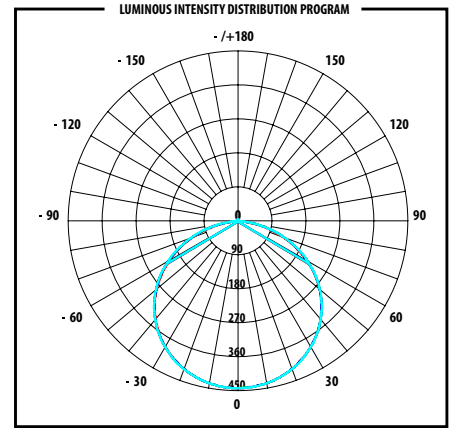

## Warm White (3000K) & Neutral Warm White (3500K)

SKU: SA-LS-WW-5050-150-24V & SA-LS-NWW-5050-150-24V

AVERAGE BEAM ANGLE (50%): 117.5 DEG

UNIT: cd

- C0 / 180, 116.4
- C30 / 210, 117.5
- C60 / 240, 117.8
- C90 / 270, 118.1

## Daylight White (4000K)

SKU: SA-LS-DW-5050-150-24V

AVERAGE BEAM ANGLE (50%): 118.5 DEG

UNIT: cd

- C0 / 180, 118.0
- C30 / 210, 118.6
- C60 / 240, 118.6
- C90 / 270, 118.8

DEG.	Luminous Intensity: cd								DEG.
g	C0	C45	C90	C135	C180	C225	C270	C315	g
10	409.0	409.9	409.8	409.6	408.4	409.6	409.8	409.9	0 - 10
20	390.4	392.0	392.2	391.3	389.1	391.3	392.2	392.0	10 - 20
30	359.4	361.7	361.9	360.6	357.5	360.6	361.9	361.7	20 - 30
40	316.4	319.2	319.5	317.8	313.8	317.8	319.5	319.7	30 - 40
50	261.8	265.1	265.5	263.4	258.7	263.4	265.5	265.1	40 - 50
60	196.8	200.5	201.0	198.6	193.3	198.6	201.0	200.5	50 - 60
70	123.6	127.6	128.5	125.7	117.9	125.7	128.5	127.6	60 - 70
80	50.66	55.01	57.06	53.45	45.31	53.45	57.06	55.01	70 - 80
90	1.940	8.725	11.65	7.901	1.184	7.901	11.65	8.725	80 - 90
100	1.051	1.203	1.417	0.9401	1.122	0.9401	1.417	1.203	90 - 100
110	2.015	1.892	1.945	1.864	2.110	1.864	1.945	1.892	100 - 110
120	2.875	2.848	2.957	2.808	2.947	2.808	2.957	2.848	110 - 120
130	3.553	3.733	3.865	3.725	3.601	3.725	3.865	3.733	120 - 130
140	4.063	4.522	4.510	4.418	4.095	4.418	4.510	4.522	130 - 140
150	4.565	5.135	5.012	4.825	4.581	4.825	5.012	5.135	140 - 150
160	5.099	5.574	5.610	5.135	5.091	5.135	5.610	5.574	150 - 160
170	5.760	6.028	6.128	5.558	5.720	5.558	6.128	6.028	160 - 170
180	6.430	6.442	6.860	6.410	6.342	6.410	6.880	6.442	170 - 180