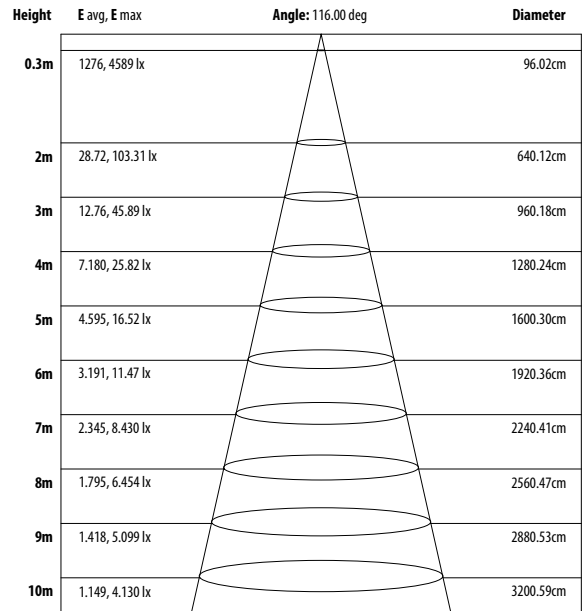

## Super Warm White (2700K)

SKU: SA-LS-SWW-5050-300-24V

AVERAGE BEAM ANGLE (50%): 116.7 DEG

UNIT: cd

- C0 / 180, 116.0
- C30 / 210, 116.8
- C60 / 240, 116.9
- C90 / 270, 117.2

DEG.	Luminous Intensity: cd								DEG.
g	C0	C45	C90	C135	C180	C225	C270	C315	g
10	406.8	407.2	407.2	406.8	406.1	406.8	407.2	407.2	0 - 10
20	388.0	389.1	389.1	388.1	386.4	388.1	389.1	389.1	10 - 20
30	356.8	358.3	358.2	356.9	354.6	356.9	358.2	358.3	20 - 30
40	313.7	315.4	315.3	313.8	310.8	313.8	315.3	315.4	30 - 40
50	259.2	261.2	261.1	259.4	255.9	259.4	261.1	261.2	40 - 50
60	194.4	196.7	196.7	194.8	191.1	194.8	196.7	196.7	50 - 60
70	121.9	124.2	124.4	122.5	118.5	122.5	124.4	124.2	60 - 70
80	50.70	52.22	52.38	51.11	46.93	51.11	52.38	52.22	70 - 80
90	2.046	5.424	6.041	5.443	0.7389	5.443	6.041	5.424	80 - 90
100	1.067	0.9242	0.9728	0.9481	1.107	0.9481	0.9728	0.9242	90 - 100
110	2.007	1.836	1.889	1.829	2.063	1.829	1.889	1.836	100 - 110
120	2.836	2.797	2.909	2.760	2.907	2.760	2.909	2.797	110 - 120
130	3.521	3.669	3.810	3.669	3.537	3.669	3.810	3.669	120 - 130
140	4.203	4.450	4.438	4.358	4.047	4.358	4.438	4.450	130 - 140
150	4.533	5.072	4.941	4.749	4.541	4.749	4.941	5.072	140 - 150
160	5.059	5.526	5.546	5.064	5.059	5.064	5.546	5.526	150 - 160
170	5.704	5.964	6.072	5.490	5.688	5.490	6.072	5.964	160 - 170
180	6.358	6.350	6.852	6.315	6.271	6.315	6.852	6.350	170 - 180

Note: The Curves indicate the illuminated area and the average illumination when the luminaire is at different distance.