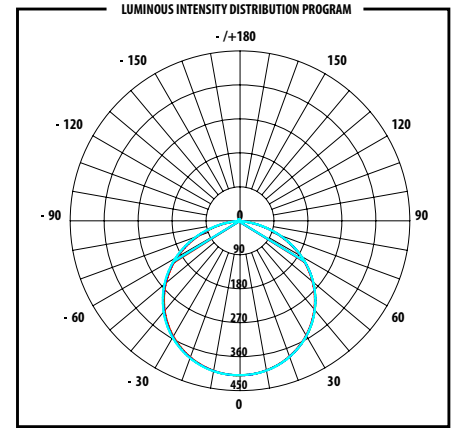

Super Warm White (2700K)

SKU: SA-LS-SWW-5050-300-24V

AVERAGE BEAM ANGLE (50%): 116.7 DEG

UNIT: cd

- C0 / 180, 116.0
- C30 / 210, 116.8
- C60 / 240, 116.9
- C90 / 270, 117.2

DEG.	Luminous Intensity: cd								DEG.
g	C0	C45	C90	C135	C180	C225	C270	C315	g
10	406.8	407.2	407.2	406.8	406.1	406.8	407.2	407.2	0 - 10
20	388.0	389.1	389.1	388.1	386.4	388.1	389.1	389.1	10 - 20
30	356.8	358.3	358.2	356.9	354.6	356.9	358.2	358.3	20 - 30
40	313.7	315.4	315.3	313.8	310.8	313.8	315.3	315.4	30 - 40
50	259.2	261.2	261.1	259.4	255.9	259.4	261.1	261.2	40 - 50
60	194.4	196.7	196.7	194.8	191.1	194.8	196.7	196.7	50 - 60
70	121.9	124.2	124.4	122.5	118.5	122.5	124.4	124.2	60 - 70
80	50.70	52.22	52.38	51.11	46.93	51.11	52.38	52.22	70 - 80
90	2.046	5.424	6.041	5.443	0.7389	5.443	6.041	5.424	80 - 90
100	1.067	0.9242	0.9728	0.9481	1.107	0.9481	0.9728	0.9242	90 - 100
110	2.007	1.836	1.889	1.829	2.063	1.829	1.889	1.836	100 - 110
120	2.836	2.797	2.909	2.760	2.907	2.760	2.909	2.797	110 - 120
130	3.521	3.669	3.810	3.669	3.537	3.669	3.810	3.669	120 - 130
140	4.203	4.450	4.438	4.358	4.047	4.358	4.438	4.450	130 - 140
150	4.533	5.072	4.941	4.749	4.541	4.749	4.941	5.072	140 - 150
160	5.059	5.526	5.546	5.064	5.059	5.064	5.546	5.526	150 - 160
170	5.704	5.964	6.072	5.490	5.688	5.490	6.072	5.964	160 - 170
180	6.358	6.350	6.852	6.315	6.271	6.315	6.852	6.350	170 - 180