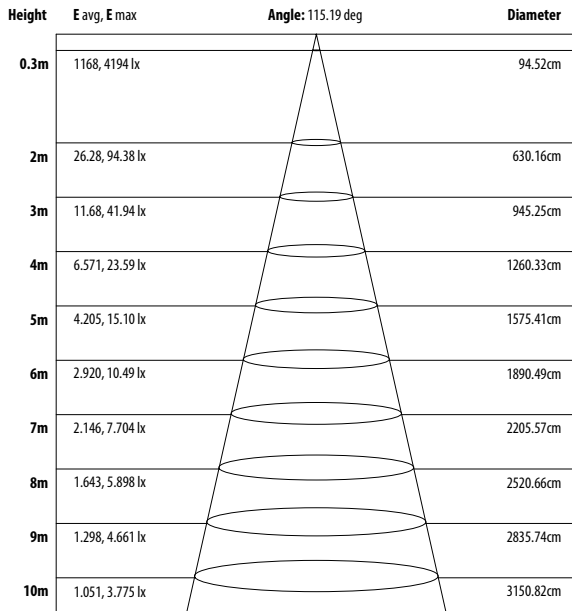

## Super Warm White (2700K)

SKU: SA-LS-SWW-5050-300-24V

AVERAGE BEAM ANGLE (50%): 116.7 DEG

UNIT: cd

- C0 / 180, 116.0
- C30 / 210, 116.8
- C60 / 240, 116.9
- C90 / 270, 117.2

DEG.	Luminous Intensity: cd								DEG.
g	C0	C45	C90	C135	C180	C225	C270	C315	g
10	406.8	407.2	407.2	406.8	406.1	406.8	407.2	407.2	0 - 10
20	388.0	389.1	389.1	388.1	386.4	388.1	389.1	389.1	10 - 20
30	356.8	358.3	358.2	356.9	354.6	356.9	358.2	358.3	20 - 30
40	313.7	315.4	315.3	313.8	310.8	313.8	315.3	315.4	30 - 40
50	259.2	261.2	261.1	259.4	255.9	259.4	261.1	261.2	40 - 50
60	194.4	196.7	196.7	194.8	191.1	194.8	196.7	196.7	50 - 60
70	121.9	124.2	124.4	122.5	118.5	122.5	124.4	124.2	60 - 70
80	50.70	52.22	52.38	51.11	46.93	51.11	52.38	52.22	70 - 80
90	2.046	5.424	6.041	5.443	0.7389	5.443	6.041	5.424	80 - 90
100	1.067	0.9242	0.9728	0.9481	1.107	0.9481	0.9728	0.9242	90 - 100
110	2.007	1.836	1.889	1.829	2.063	1.829	1.889	1.836	100 - 110
120	2.836	2.797	2.909	2.760	2.907	2.760	2.909	2.797	110 - 120
130	3.521	3.669	3.810	3.669	3.537	3.669	3.810	3.669	120 - 130
140	4.203	4.450	4.438	4.358	4.047	4.358	4.438	4.450	130 - 140
150	4.533	5.072	4.941	4.749	4.541	4.749	4.941	5.072	140 - 150
160	5.059	5.526	5.546	5.064	5.059	5.064	5.546	5.526	150 - 160
170	5.704	5.964	6.072	5.490	5.688	5.490	6.072	5.964	160 - 170
180	6.358	6.350	6.852	6.315	6.271	6.315	6.852	6.350	170 - 180

Note: The Curves indicate the illuminated area and the average illumination when the luminaire is at different distance.