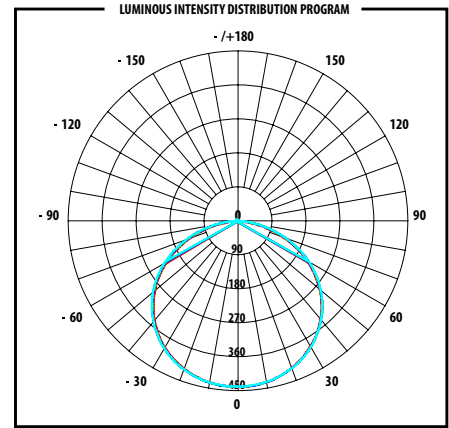

## Natural White (5000K)

SKU: SA-LS-NW-5050-300-24V

AVERAGE BEAM ANGLE (50%): 122.6 DEG

UNIT: cd

- C0 / 180, 120.5
- C30 / 210, 122.5
- C60 / 240, 123.4
- C90 / 270, 124.0

## White (6000K)

SKU: SA-LS-W-5050-300-24V

AVERAGE BEAM ANGLE (50%): 120.5 DEG

UNIT: cd

- C0 / 180, 119.2
- C30 / 210, 120.6
- C60 / 240, 120.9
- C90 / 270, 121.2

DEG.	Luminous Intensity: cd									DEG.
g	C0	C45	C90	C135	C180	C225	C270	C315	g	
10	441.3	442.5	443.3	443.1	441.8	443.3	443.3	442.5	0 - 10	
20	424.5	427.3	428.7	428.0	424.9	428.0	428.7	427.3	10 - 20	
30	395.0	399.6	401.6	400.3	395.5	400.3	401.6	399.6	20 - 30	
40	352.5	358.7	361.2	359.3	352.8	359.3	361.2	358.7	30 - 40	
50	295.9	303.8	306.9	304.4	296.1	304.4	306.9	303.8	40 - 50	
60	225.1	234.7	238.5	235.2	225.2	235.2	238.5	234.7	50 - 60	
70	142.7	153.5	157.9	153.8	142.3	153.8	157.9	153.5	60 - 70	
80	59.51	69.88	74.50	69.87	58.02	69.87	74.50	69.88	70 - 80	
90	1.985	11.73	15.01	11.35	0.5787	11.35	15.01	11.73	80 - 90	
100	1.345	1.311	1.735	1.060	1.345	1.060	1.735	1.311	90 - 100	
110	2.437	2.171	2.192	2.075	2.445	2.075	2.192	2.171	100 - 110	
120	3.393	3.259	3.339	3.127	3.385	3.127	3.339	3.259	110 - 120	
130	4.079	4.243	4.320	4.167	4.079	4.167	4.320	4.243	120 - 130	
140	4.597	5.060	4.996	4.896	4.589	4.896	4.996	5.060	130 - 140	
150	5.083	5.669	5.491	5.315	5.083	5.315	5.491	5.669	140 - 150	
160	5.617	6.115	6.112	5.633	5.601	5.633	6.112	6.115	150 - 160	
170	6.301	6.550	6.068	6.068	6.238	6.068	6.678	6.550	160 - 170	
180	6.996	6.972	7.530	6.944	6.860	6.944	7.530	6.972	170 - 180	