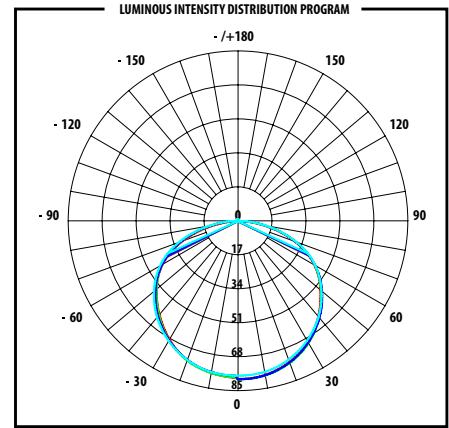

Note: The Curves indicate the illuminated area and the average illumination when the luminaire is at different distance.

## Blue

SKU: SA-LS-BL-5050-300-24V

AVERAGE BEAM ANGLE (50%): 134.8 DEG

UNIT: cd

- C0 / 180, 133.3
- C30 / 210, 135.9
- C60 / 240, 135.1
- C90 / 270, 134.9

## Amber

SKU: SA-LS-AM-5050-300-24V

AVERAGE BEAM ANGLE (50%): 128.4 DEG

UNIT: cd

- C0 / 180, 127.2
- C30 / 210, 128.0
- C60 / 240, 127.8
- C90 / 270, 130.4

DEG.	Luminous Intensity: cd								DEG.
g	C0	C45	C90	C135	C180	C225	C270	C315	g
10	55.66	56.14	56.31	56.10	55.74	56.10	56.31	56.14	0 - 10
20	53.98	54.98	55.30	54.92	54.04	54.92	55.30	54.98	10 - 20
30	51.05	52.56	53.26	52.46	51.05	52.46	53.26	52.56	20 - 30
40	47.13	49.22	50.00	49.12	47.06	49.12	50.00	49.22	30 - 40
50	42.51	44.84	44.73	44.83	42.39	44.83	44.73	44.84	40 - 50
60	35.35	37.35	36.76	37.41	34.99	37.41	36.76	37.35	50 - 60
70	24.24	25.41	24.79	25.51	23.81	25.51	24.79	25.41	60 - 70
80	11.07	11.41	11.16	11.54	10.58	11.54	11.16	11.44	70 - 80
90	0.4234	1.424	1.773	1.555	0.1363	1.555	1.773	1.424	80 - 90
100	0.1033	0.0917	0.1196	0.1115	0.0797	0.1115	0.1196	0.0917	90 - 100
110	0.2309	0.2509	0.2870	0.2510	0.2468	0.2510	0.2870	0.2509	100 - 110
120	0.3585	0.3865	0.4543	0.3944	0.3664	0.3944	0.4543	0.3865	110 - 120
130	0.4540	0.5139	0.5658	0.5140	0.4779	0.5140	0.5658	0.5139	120 - 130
140	0.4701	0.5896	0.6296	0.5817	0.4781	0.5817	0.6296	0.5896	130 - 140
150	0.5099	0.6495	0.6694	0.6215	0.5258	0.6215	0.6694	0.6495	140 - 150
160	0.6134	0.6892	0.7410	0.6494	0.6056	0.6494	0.7410	0.6892	150 - 160
170	0.6454	0.7450	0.7889	0.6693	0.6453	0.6693	0.7889	0.7450	160 - 170
180	0.7330	0.7649	0.8844	0.7490	0.7330	0.7490	0.8844	0.7649	170 - 180